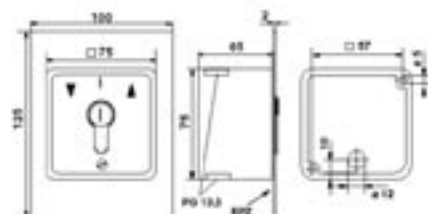

Références

Contacteur à clé MZ-APZ 1-2T en applique NO 2 positions - 107.1301.10	802 003	A1	39,00 €
Contacteur à clé MZ-APZ 1-2T en applique NF 2 positions - 107.1301.10	802 004	A1	39,00 €

Références

Contacteur à clé MSR 1-1T à encastrer NO 1 position - 117.1101.10	802 005	A1	39,00 €
Contacteur à clé MSR 1-1T à encastrer NF 1 position - 117.1101.10	802 006	A1	39,00 €

Références

Contacteur à clé MSR 1-2T à encastrer NO 2 positions - 117.1301.10	802 007	A1	40,00 €
Contacteur à clé MSR 1-2T à encastrer NF 2 positions - 117.1301.10	802 008	A1	40,00 €

Référence

Contacteur à clé S-APZ1-1R en applique NO/NF - 009.1202.10 Avec contact maintenu.	802 009	A1	55,00 €
---	---------	----	---------