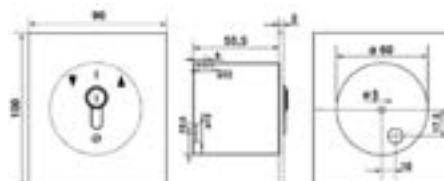

Références

Contacteur à clé MZ-APZ 1-2T en applique NO 2 positions - 107.1301.10	802 003	A1	39,00 €
Contacteur à clé MZ-APZ 1-2T en applique NF 2 positions - 107.1301.10	802 004	A1	39,00 €

Références

Contacteur à clé MSR 1-1T à encastrer NO 1 position - 117.1101.10	802 005	A1	39,00 €
Contacteur à clé MSR 1-1T à encastrer NF 1 position - 117.1101.10	802 006	A1	39,00 €