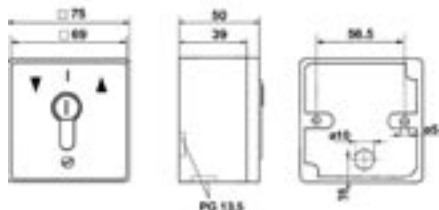

Références

Contacteur à clé MZ-APZ 1-2T en applique NO 2 positions - 107.1301.10	802 003	A1	39,00 €
Contacteur à clé MZ-APZ 1-2T en applique NF 2 positions - 107.1301.10	802 004	A1	39,00 €

Références

Contacteur à clé MSR 1-1T à encastrer NO 1 position - 117.1101.10	802 005	A1	39,00 €
Contacteur à clé MSR 1-1T à encastrer NF 1 position - 117.1101.10	802 006	A1	39,00 €