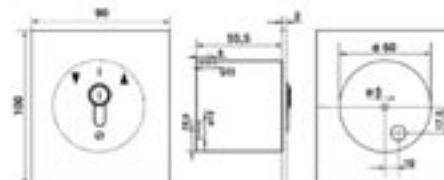

Références

Contacteur à clé MZ-APZ 1-2T en applique NO 2 positions - 107.1301.10	802 003	A1	39,00 €
Contacteur à clé MZ-APZ 1-2T en applique NF 2 positions - 107.1301.10	802 004	A1	39,00 €

Références

Contacteur à clé MSR 1-1T à encastrer NO 1 position - 117.1101.10	802 005	A1	39,00 €
Contacteur à clé MSR 1-1T à encastrer NF 1 position - 117.1101.10	802 006	A1	39,00 €

Références

Contacteur à clé MSR 1-2T à encastrer NO 2 positions - 117.1301.10	802 007	A1	40,00 €
Contacteur à clé MSR 1-2T à encastrer NF 2 positions - 117.1301.10	802 008	A1	40,00 €

Référence

Contacteur à clé S-APZ1-1R en applique NO/NF - 009.1202.10 Avec contact maintenu.	802 009	A1	55,00 €
---	---------	----	---------