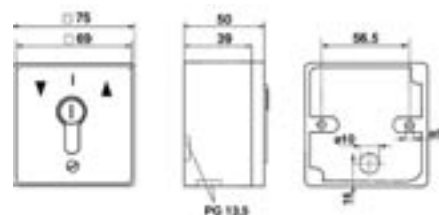

Références

Contacteur à clé MZ-APZ 1-2T en applique NO 2 positions - 107.1301.10	802 003	A1	39,00 €
Contacteur à clé MZ-APZ 1-2T en applique NF 2 positions - 107.1301.10	802 004	A1	39,00 €

Références

Contacteur à clé MSR 1-1T à encastrer NO 1 position - 117.1101.10	802 005	A1	39,00 €
Contacteur à clé MSR 1-1T à encastrer NF 1 position - 117.1101.10	802 006	A1	39,00 €