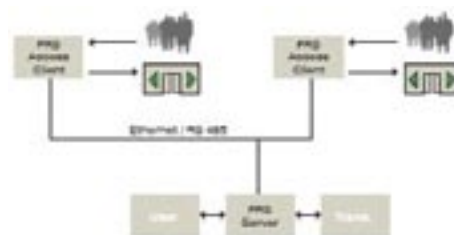

Reconnaissance faciale

IITS FRS ACCESS CONTROL est une nouvelle solution biométrique par reconnaissance faciale qui allie sa haute qualité technique à un prix extrêmement abordable.

Applications

- La reconnaissance faciale utilise une technologie de pointe afin de protéger des environnements vulnérables en autorisant l'accès aux seules personnes dont les algorithmes du visage sont enregistrés dans la base de données.
- Grâce à ses solutions innovantes pour l'enrôlement des utilisateurs, les droits d'accès, la reconnaissance et l'enregistrement vous avez la certitude de protéger votre accès contre toute personne indésirable.

Caractéristiques

- Nombre d'utilisateurs : 200 (Sur étude : 500, 1000 ou 2000 utilisateurs)
- Historique : 1 million d'événements.
- Temps d'enregistrement : inférieur à 1 seconde.
- Temps de reconnaissance : 0,15 seconde.
- Boîtier extérieur en aluminium équipé d'une caméra couleur CCD avec vision nocturne, interphone et buzzer (Dimensions : 180 x 140 x 40 mm).
- Boîtier intérieur équipé d'un moniteur de contrôle avec écran 4" TFT LCD, interphone, buzzer et bouton d'ouverture. Dimensions : 220 x 205 x 70 mm.

Fonctionnement

- La caméra extérieure détecte la présence d'une personne devant la platine, elle analyse les points de reconnaissance faciale et les compare à ceux enregistrés dans la base de données de l'unité centrale il y a alors deux possibilités :
 - Si la personne est autorisée à entrer, un relais déverrouille l'accès.
 - Si la personne n'est pas autorisée à entrer, une alarme se déclenche.

Le kit FRS ACCESS CONTROL est composé de :

- Un PC compact avec Windows XP
- Un boîtier extérieur comprenant caméra CCD avec vision nocturne, buzzer et interphone.
- Un boîtier intérieur comprenant moniteur couleur LCD 4", buzzer, bouton d'ouverture et interphone.
- Un boîtier relais 24 Vdc / 1 Ampère.
- Un logiciel biométrique de reconnaissance faciale avec licence pour 200 utilisateurs.