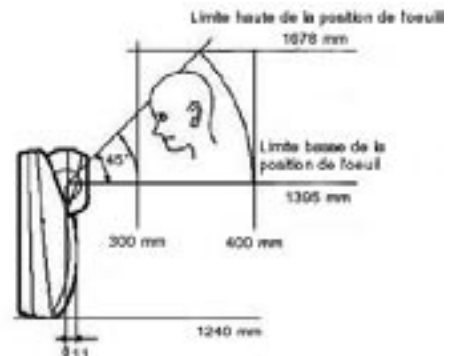

Indicateur de distance : L'éclairage de la lampe indique la distance appropriée entre l'utilisateur et l'appareil.

Miroirs : Permettent d'ajuster la position des yeux.

Voyant de contrôle : Indique l'avancement de l'identification.

Voyant de résultat

Fonctionnement

- Le système de reconnaissance de l'iris vous guide vocalement lors de l'opération d'identification grâce à un haut-parleur situé sur l'avant de l'appareil ce qui permet une utilisation rapide et intuitive du système. En complément du guidage vocal un ensemble de diodes indiquent par différentes combinaisons lumineuses la distance entre les yeux et les caméras.
- L'assistance vocale est réglable selon 3 positions :
 - Simple : Seulement les résultats d'identification sont annoncés.
 - Full : Les conseils tels que «plus près», «éloignez-vous» et les résultats d'identification sont annoncés.
 - Mute : Aucun conseil vocal.