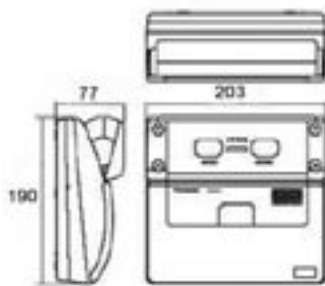

Référence

Lecteur de reconnaissance de l'iris

BIO IRIS

[Nous consulter*](#)

*La biométrie est en perpétuel développement. Les prix, voire les produits pourront varier en cours d'année.

Mise en service par nos équipes

Raccordement, mise en service et vérification du bon fonctionnement des produits sur votre chantier.

Forfait déplacement limite 25 Km :	Code 04F1	40,00 € NET
Forfait intervention journée :	Code 04F6	300,00 € NET
Forfait intervention demi-journée :	Code 04F8	150,00 € NET
Forfait intervention heure :	Code 04F12	50,00 € NET

Prix calculé pour 1 technicien. (Un ajustement de prix pourra être établi au prorata du temps passé).

Étude et réalisation

Sur rendez-vous, nos chargés d'affaires vous accompagnent sur vos chantiers pour définir le ou les produits les plus appropriés...

N'hésitez pas à nous consulter...