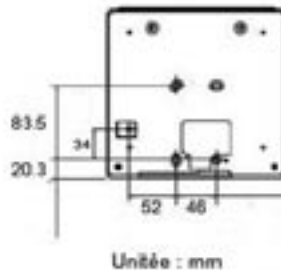

Indicateur de distance : L'éclairage de la lampe indique la distance appropriée entre l'utilisateur et l'appareil.

Miroirs : Permettent d'ajuster la position des yeux.

Voyant de contrôle : Indique l'avancement de l'identification.

Voyant de résultat

Fonctionnement

- Le système de reconnaissance de l'iris vous guide vocalement lors de l'opération d'identification grâce à un haut-parleur situé sur l'avant de l'appareil ce qui permet une utilisation rapide et intuitive du système. En complément du guidage vocal un ensemble de diodes indiquent par différentes combinaisons lumineuses la distance entre les yeux et les caméras.
- L'assistance vocale est réglable selon 3 positions :
 - Simple : Seulement les résultats d'identification sont annoncés.
 - Full : Les conseils tels que «plus près», «éloignez-vous» et les résultats d'identification sont annoncés.
 - Mute : Aucun conseil vocal.