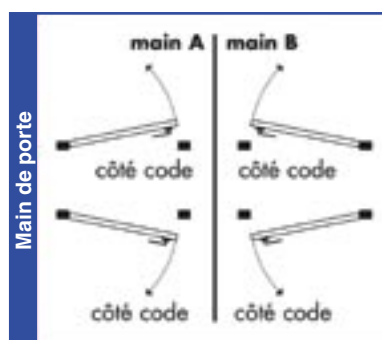

A la commande, préciser :

- Le sens, tirant ou poussant.
- Le carré, 8 mm ou 9 mm.
- La version.