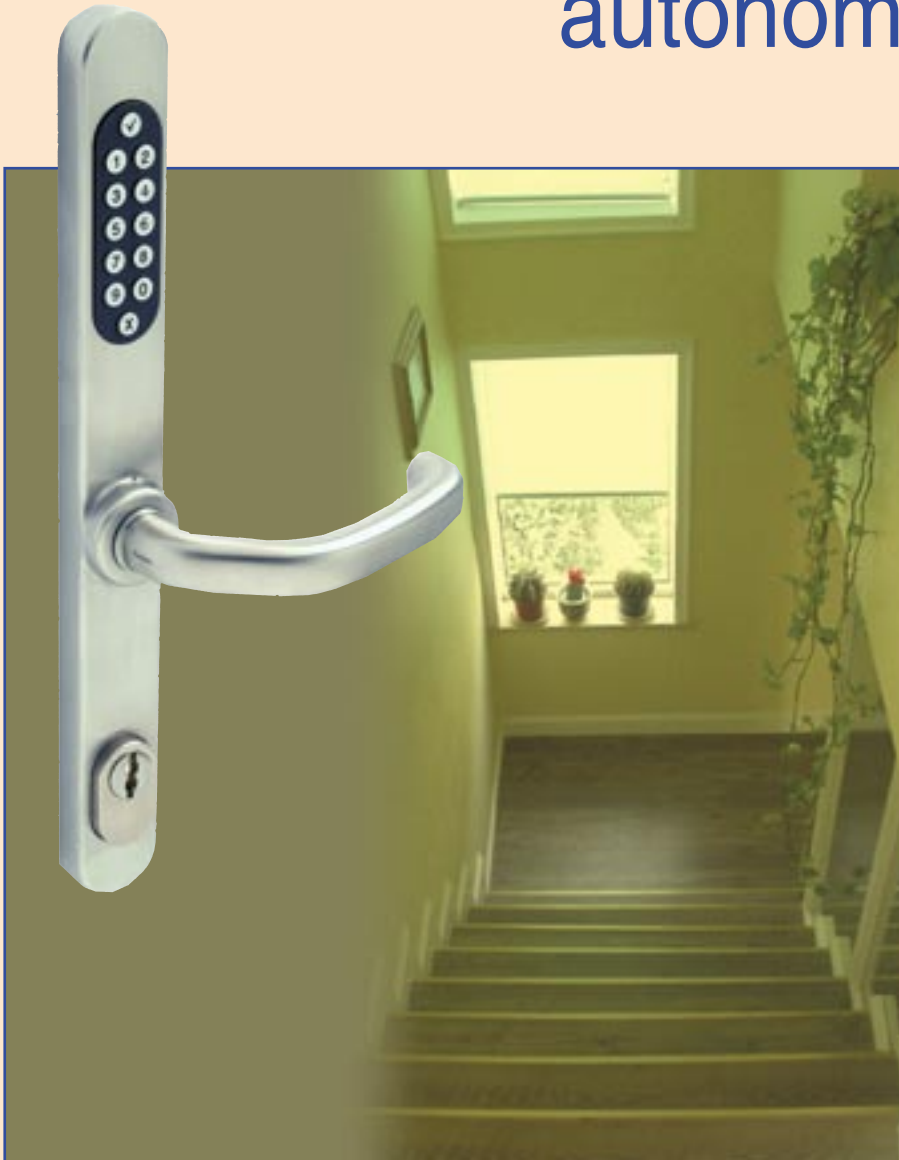

Ensembles électro-mécaniques autonomes **ANYKEY**

Facile à installer, sans câblage, ni logiciel, la garniture électronique Anykey offre une solution autonome via les technologies à codes, à proximité et à empreinte.

La garniture ANYKEYS s'installe sur la plupart des serrures encastrées, en lieu et place de la poignée existante.

Discret et esthétique par sa forme étroite, elle s'intègre harmonieusement sur tous les styles de bâtiments.

Intégral
Système

Votre partenaire EFF-EFF en France sur les services et les produits associés à cette gamme.

Garnitures électroniques autonomes étroites

D'une largeur réduite et riche d'innovations, l'UNIKEY est une solution de contrôle d'accès performante et esthétique.

Poignée clavier codé autonome, 39 codes, 30 badges pour la version proximité et 50 empreintes en version biométrique (disponible courant 2007) sortie libre, fonction passage libre. Fonctionne par embrayage de la béquille. Programmation par clavier protégé par code maître. Rétro-éclairage automatique.