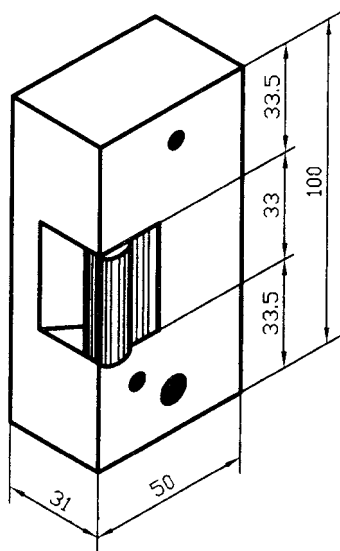

Gâche électrique anti-panique en bronze

BEUGNOT

Caractéristiques

- Avec corps en bronze et empennage central.
- Gâche électrique prévue pour anti-panique. Rouleau adapté au pêne arrondi des serrures anti-panique. Adaptation Push bar sur demande.
- Gâche électrique AP réversible, sans main.

Caractéristiques électriques

- Tension d'alimentation : 12 Vca ou Vcc.
- Courant d'appel : 70 mA en alternatif et 1,5 Ampère en continu.

Fonctionnement
à émission
ou rupture de courant.

Mise en service par nos équipes

Raccordement, mise en service et vérification du bon fonctionnement des produits sur votre chantier.

Forfait déplacement limite 25 Km :

Code : 04F1 **40,00 € NET**

Forfait intervention journée :

Code : 04F6 **300,00 € NET**

Forfait intervention demi-journée :

Code : 04F8 **150,00 € NET**

Forfait intervention heure :

Code : 04F12 **50,00 € NET**

Prix calculé pour 1 technicien.
(Un ajustement de prix pourra être établi au prorata du temps passé).

Réparation dans nos ateliers

Réparation, réglage et nettoyage de vos serrures.

Réparation heure BEUGNOT :

Code : 194123 **40,00 € NET**

(Hors pièces détachées)

Étude et réalisation

Sur rendez-vous, nos chargés d'affaires vous accompagnent sur vos chantiers pour définir le ou les produits les plus appropriés...

N'hésitez pas à nous consulter...

Contrat de garantie amélioré

Produit défaillant, échangé gratuitement !

En cas de défaillance du produit, INTÉGRAL SYSTÈME s'engage à le remplacer sur site en "échange standard" après acceptation du contrat. N'hésitez pas à nous contacter pour l'étude et le chiffrage de votre dossier.

Références

Gâches électriques anti-panique

Gâche en applique 12 Volts à émission	AP	10020	A2	336,77 €
Gâche en applique 12 Volts à contact stationnaire	APA	10020A	A2	481,65 €
Gâche à larder 12 Volts à émission	APL	10021	A2	385,66 €

Suppléments

Cale de montage pour Push bar	CPB	10022	A2	49,98 €
Plus value rupture de courant	RUP	10039	A2	160,98 €
Plus value contact de signalisation	SIGN	10040	A2	352,83 €
Plus value tension 24 Volts ou 48 Volts	24/48V	10041	A2	23,61 €

Garantie constructeur de 1 an

Sur toutes les gâches BEUGNOT