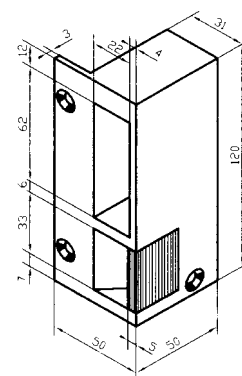

**Garantie
constructeur
de 1 an**

Sur toutes les
gâches BEUGNOT