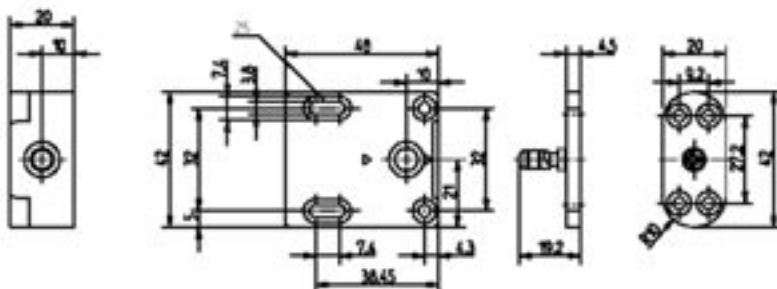

Verrou compact pour meuble

Caractéristiques électriques

- Tension d'alimentation : 12 Vca ou 12 Vcc.
- Consommation : Verrou 1048.10 et RR : 180 mA en 12 Vca et 200 mA en 12 Vcc.
  Verrou 1049.10 / 1,8 Ampère en 12 Vca ou 12 Vcc.

Fonctionnement à émission ou rupture de courant.

Références

Verrou compact

Verrou compact à rupture	1049.10	10521	A2	93,00 €
Verrou compact à émission	1048.10	10522	A2	102,00 €
Verrou compact à émission avec contact de signalisation intégré	1048.10 RR	10543	A2	148,00 €

Mise en service par nos équipes

Raccordement, mise en service et vérification du bon fonctionnement des produits sur votre chantier.

Forfait déplacement limite 25 Km :

Code : 04F1 **40,00 € NET**

Forfait intervention journée :

Code : 04F6 **300,00 € NET**

Forfait intervention demi-journée :

Code : 04F8 **150,00 € NET**

Forfait intervention heure :

Code : 04F12 **50,00 € NET**

Prix calculé pour 1 technicien.

(Un ajustement de prix pourra être établi au prorata du temps passé).

Réparation dans nos ateliers

Réparation, réglage et nettoyage de vos serrures.

Réparation heure EFF EFF :

Code : 194123 **40,00 € NET**

(Hors pièces détachées)

Étude et réalisation

Sur rendez-vous, nos chargés d'affaires vous accompagnent sur vos chantiers pour définir le ou les produits les plus appropriés...

N'hésitez pas à nous consulter...

Contrat de garantie amélioré

Produit défaillant, échangé gratuitement !

En cas de défaillance du produit, INTÉGRAL SYSTÈME s'engage à le remplacer sur site en "échange standard" après acceptation du contrat. N'hésitez pas à nous contacter pour l'étude et le chiffrage de votre dossier.