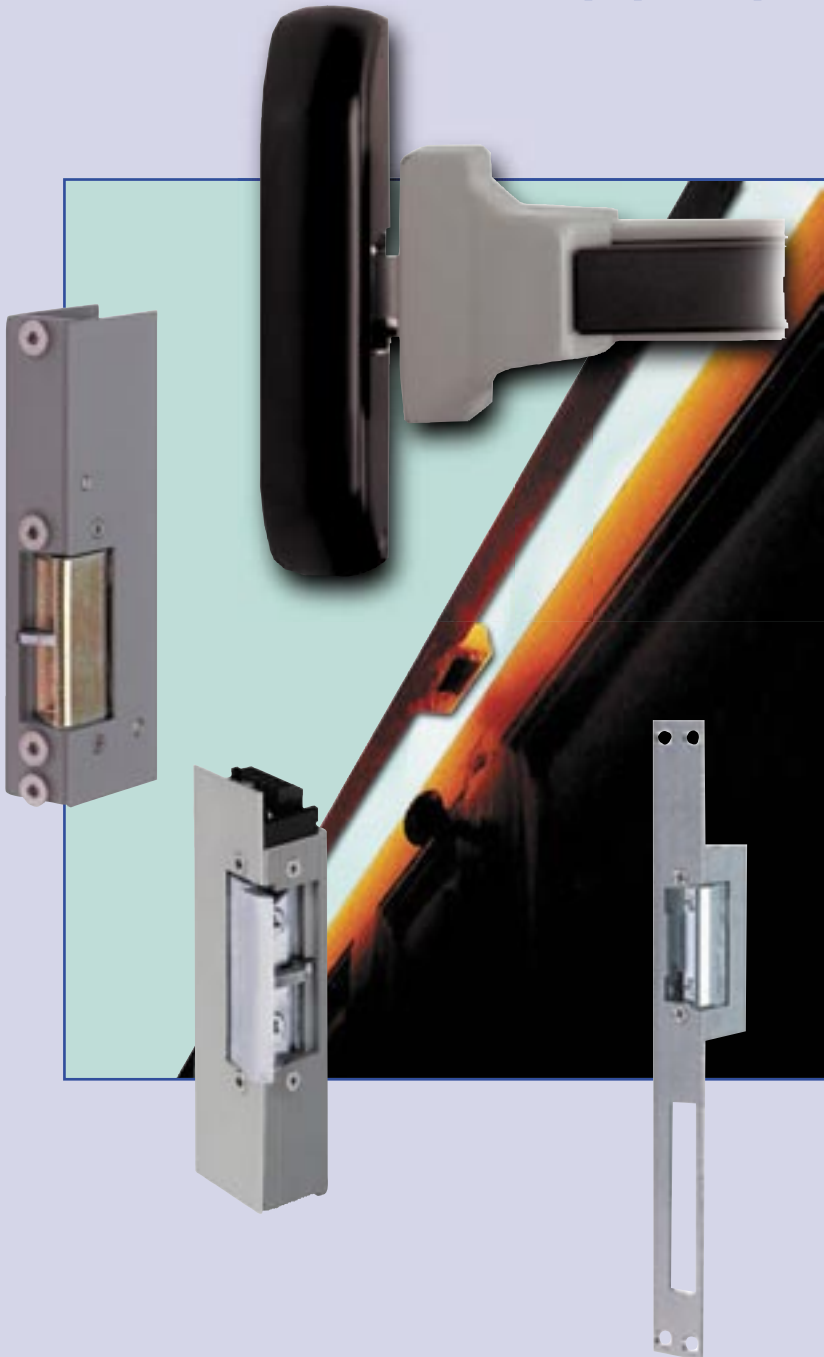

Gâches électriques

Applique et encastrée

La façon la plus universelle de verrouiller une porte électriquement, est l'utilisation de gâches électriques.

Quelle soit encastrée ou en applique, **INTEGRAL SYSTEME** vous propose une sélection de produits pratiques et efficaces.