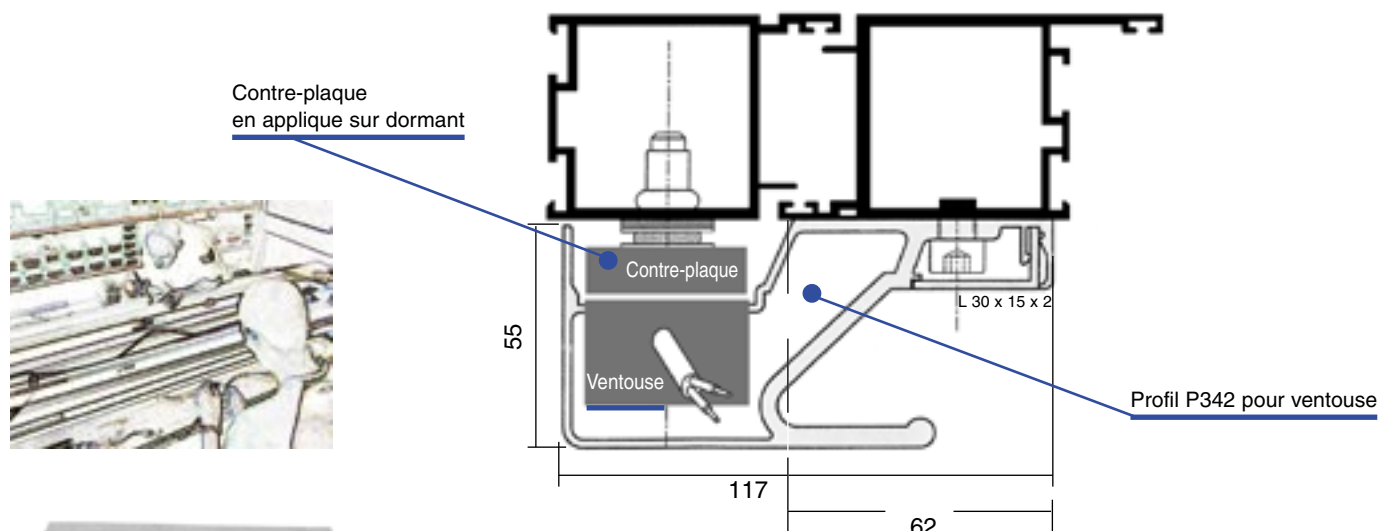

Profil de rénovation P342

Verrouillage sur l'ouvrant par 2 ventouses 250 Kg, contre-plaques sur le dormant.
Design de type "droit" avec une "vraie" prise en main.
Robustesse et fiabilité.

PROFIL P342 complet

Ventouse IGEM2 35,5

Attention précisez le sens d'ouverture à la commande

Composition du kit P342

- 1 profil avec poignée P342 pour ventouses IGEM2 35,5 (ce profil se monte sur l'ouvrant).
- 1 jeu de deux bouchons pour le profil P342.
- Coupe des profils à la hauteur de la porte (à préciser à la commande).
- Coupe des profils à la hauteur de la porte (à préciser à la commande).
- Usinage, montage et branchement (sortie de 3 m de câble en haut).