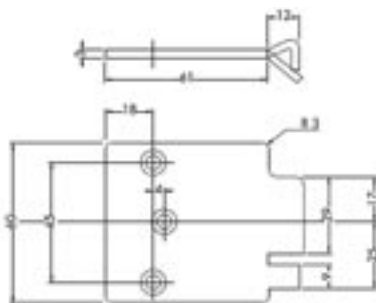

Sélecteur de porte en acier inox	S91400-04-0A	23318	A2	54,00 €
----------------------------------	--------------	-------	----	---------

Câble de connexion

3 mètres de câble 16 x 0,25 pour version Blocage/Dogging/Détection	CDC350-51-0A	23319	E2	30,29 €
5 mètres de câble 16 x 0,25 pour version Blocage/Dogging/Détection	CDC350-52-0A	23320	E2	50,49 €
3 mètres de câble 10 x 0,25 pour version Dogging/Détection	CDC350-53-0A	23321	E2	24,94 €
5 mètres de câble 10 x 0,25 pour version Dogging/Détection	CDC350-54-0A	23322	E2	35,14 €

Caractéristiques techniques

Gâche A9500

Gâche A9600

Gâche A9600

E2000

PR2E00

Sélecteur de porte 91400

S 91400