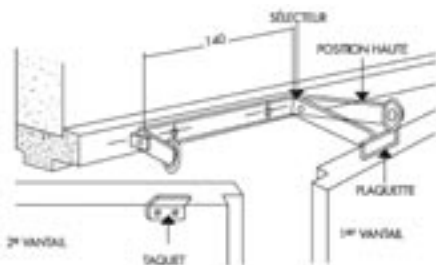

Sélecteur de porte en acier inox	S91400-04-0A	23318	A2	54,00 €
----------------------------------	--------------	-------	----	---------

Câble de connexion

3 mètres de câble 16 x 0,25 pour version Blocage/Dogging/Détection	CDC350-51-0A	23319	E2	30,29 €
5 mètres de câble 16 x 0,25 pour version Blocage/Dogging/Détection	CDC350-52-0A	23320	E2	50,49 €
3 mètres de câble 10 x 0,25 pour version Dogging/Détection	CDC350-53-0A	23321	E2	24,94 €
5 mètres de câble 10 x 0,25 pour version Dogging/Détection	CDC350-54-0A	23322	E2	35,14 €

Caractéristiques techniques

Gâche A9500

Gâche A9600

Gâche A9600

E2000

PR2E00

Sélecteur de porte 91400

S 91400