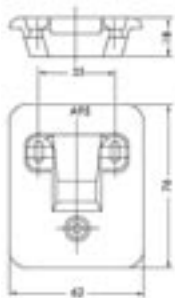

Caractéristiques techniques

Gâche A9500