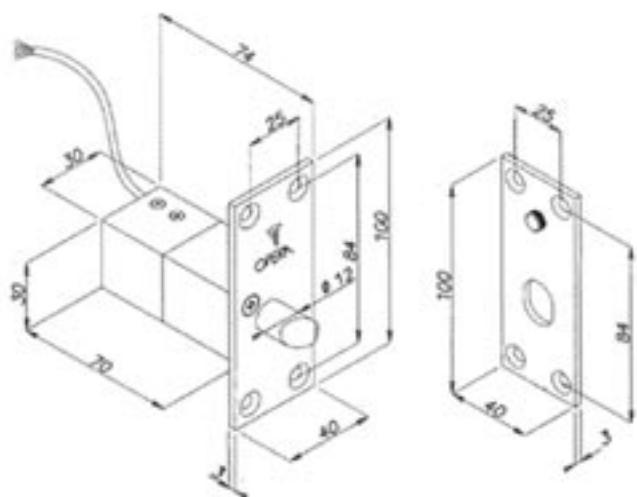

Serrure électro-piston horizontal

- Option déverrouillage par cylindre Européen
- Pêne diamètre 12 mm, extension 18 mm
- Pour porte simple
- A émission ou à rupture

21810

21813

21910

21913

Utilisation

- Cette gamme permet le verrouillage de tous types de portes. Sa simplicité de mise en œuvre et sa grande fiabilité la destine à une large utilisation.

Carter

Equerres

Références

Serrure électro-piston pêne dormant 24 Volts à rupture	21610	806014	A1	327,00 €
Corps d'électro-piston pêne dormant 24 Volts à rupture	21613	806015	A1	213,00 €
Serrure électro-piston pêne dormant 24 Volts à émission	21810	806016	A1	327,00 €
Corps d'électro-piston pêne dormant 24 Volts à émission	21813	806017	A1	213,00 €
Serrure électro-piston demi-tour 24 Volts à émission	21910	806018	A1	352,00 €
Corps d'électro-piston demi-tour 24 Volts à émission	21913	806019	A2	239,00 €
Équerre de fixation pour électro-piston et contre-plaque	02160	806020	A1	57,00 €
Carter pour électro-piston et contre-plaque	02165	806021	A1	102,00 €
Déverrouillage par cylindre Européen pour électro-piston	02114	806022	A1	168,00 €

Garantie constructeur de 1 an

Sur tous les électro-pistons OPERA

Caractéristiques techniques

Caractéristiques mécaniques

- Coffre et tête en acier inox.
- Pêne cylindrique en acier de 12 mm de diamètre pour les modèles 21610, 21613, 21810 et 21813.
- Déverrouillage par émission ou rupture de courant.
- Réversible droite/gauche – tirant/poussant.