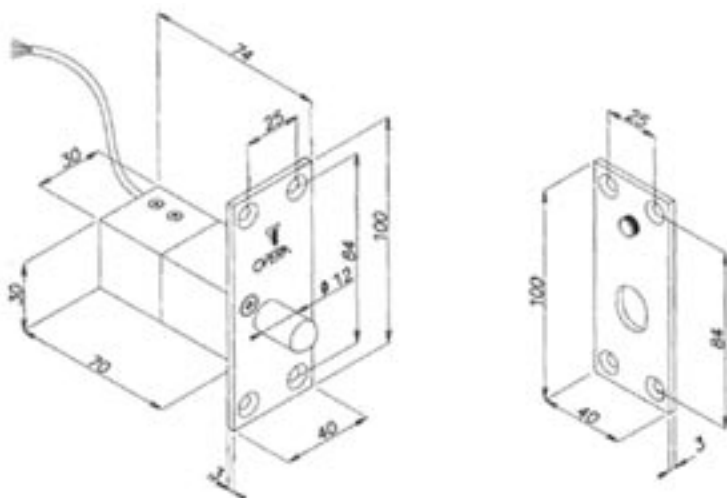

Serrure électro-piston horizontal

- Option déverrouillage par cylindre Européen
- Pêne diamètre 12 mm, extension 18 mm
- Pour porte simple
- A émission ou à rupture

21810

21813

21910

21913

Utilisation

- Cette gamme permet le verrouillage de tous types de portes. Sa simplicité de mise en œuvre et sa grande fiabilité la destine à une large utilisation.

Carter

Equerres

Références

Serrure électro-piston pêne dormant 24 Volts à rupture	21610	806014	A1	327,00 €
Corps d'électro-piston pêne dormant 24 Volts à rupture	21613	806015	A1	213,00 €
Serrure électro-piston pêne dormant 24 Volts à émission	21810	806016	A1	327,00 €
Corps d'électro-piston pêne dormant 24 Volts à émission	21813	806017	A1	213,00 €
Serrure électro-piston demi-tour 24 Volts à émission	21910	806018	A1	352,00 €
Corps d'électro-piston demi-tour 24 Volts à émission	21913	806019	A2	239,00 €
Équerre de fixation pour électro-piston et contre-plaque	02160	806020	A1	57,00 €
Carter pour électro-piston et contre-plaque	02165	806021	A1	102,00 €
Déverrouillage par cylindre Européen pour électro-piston	02114	806022	A1	168,00 €

Garantie constructeur de 1 an

Sur tous les électro-pistons OPERA

Caractéristiques techniques

Caractéristiques mécaniques

- Coffre et tête en acier inox.
- Pêne cylindrique en acier de 12 mm de diamètre pour les modèles 21610, 21613, 21810 et 21813.
- Déverrouillage par émission ou rupture de courant.
- Réversible droite/gauche – tirant/poussant.