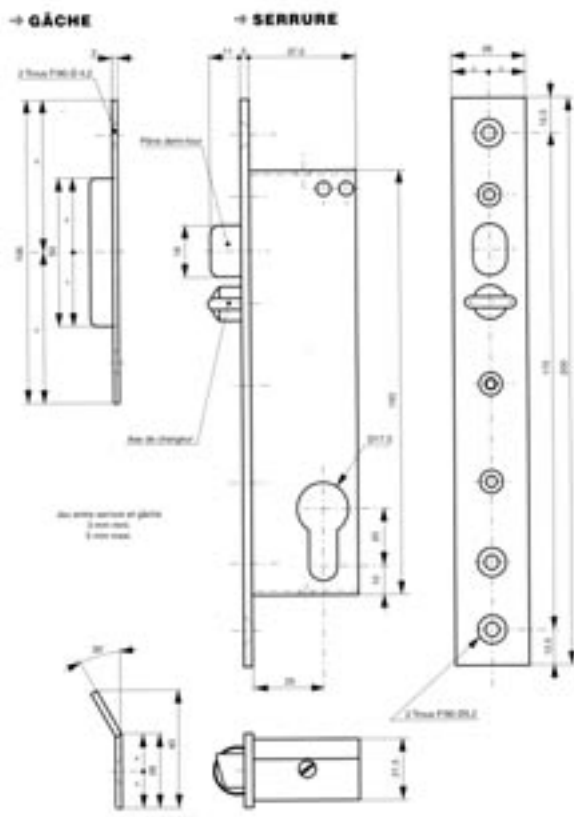

Serrure à émission	SEP96	809005	D1	464,70 €
Serrure à rupture	SEP960	809006	D1	464,70 €

Garantie constructeur de 1 an

Sur tous les produits Guidotti

Caractéristiques techniques

Ø = 30,5 (7 x 40)
Ø = 30,5 (7 x 50 version Box)