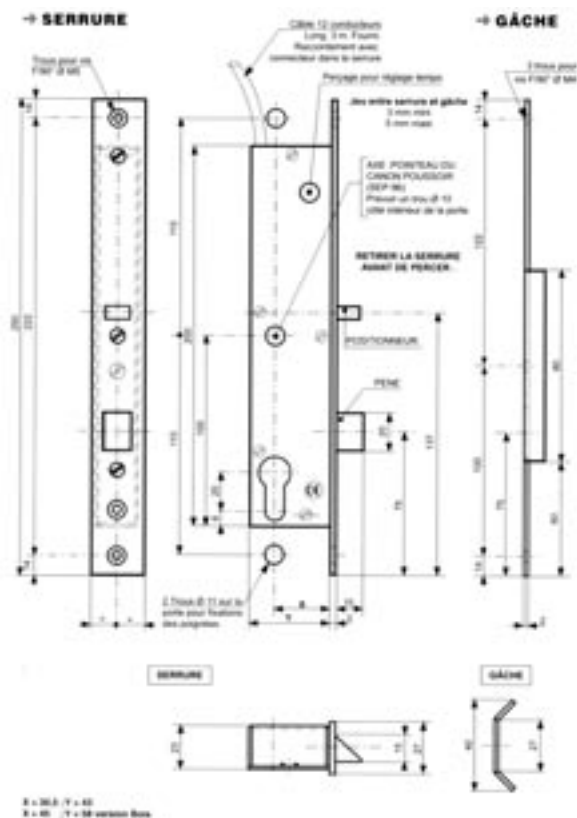

Serrure à émission	SEP96	809005	D1	464,70 €
Serrure à rupture	SEP960	809006	D1	464,70 €

Garantie constructeur de 1 an

Sur tous les produits Guidotti

Caractéristiques techniques

Ø = 30,5 (7 x 40)
Ø = 30,5 (7 x 50 version Box)