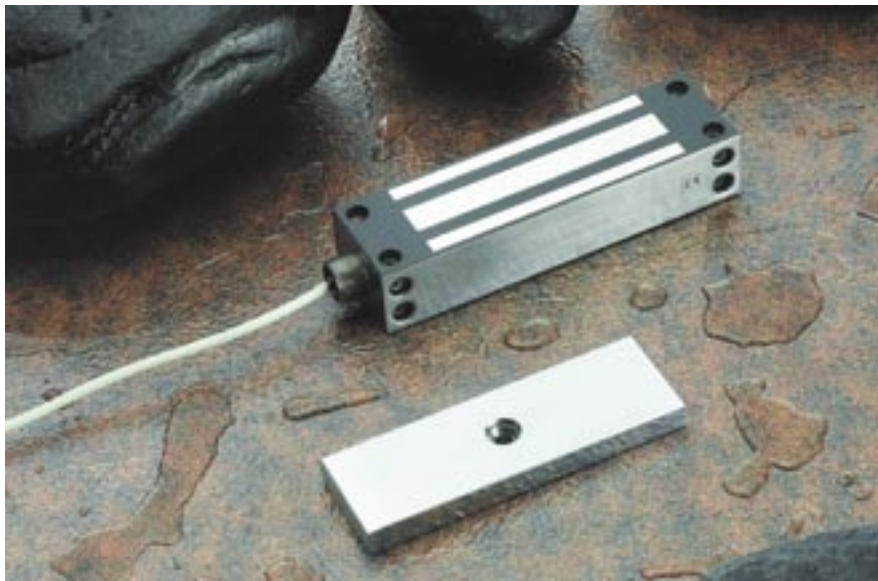

# Ventouse inox 750 Kg en applique

## Caractéristiques électriques

- Alimentation : 12 ou 24 Vcc.
- Consommation : 500 mA en 12 Volts et 250 mA en 24 Volts en permanence.

Fonctionnement à rupture de courant.

## Caractéristiques

- Ventouses 7500 Newtons (environ 750 Kg), en acier inoxydable, avec signalisation.