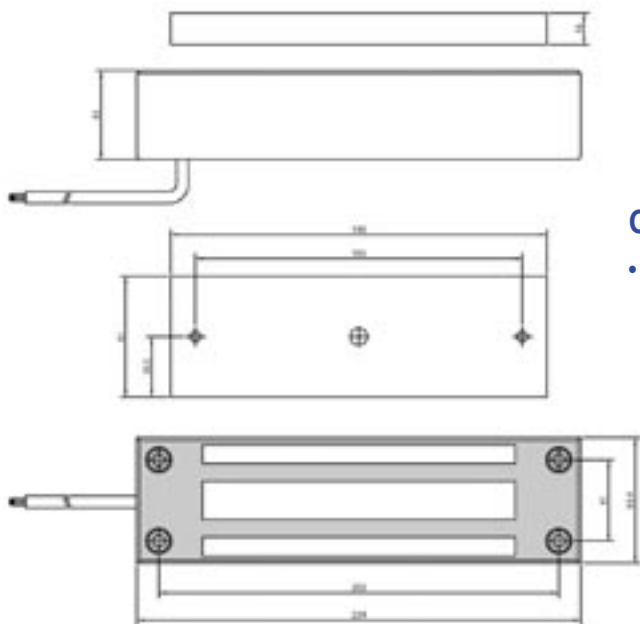

## Caractéristiques

- Ventouses 7500 Newtons (environ 750 Kg), en acier inoxydable, avec signalisation.